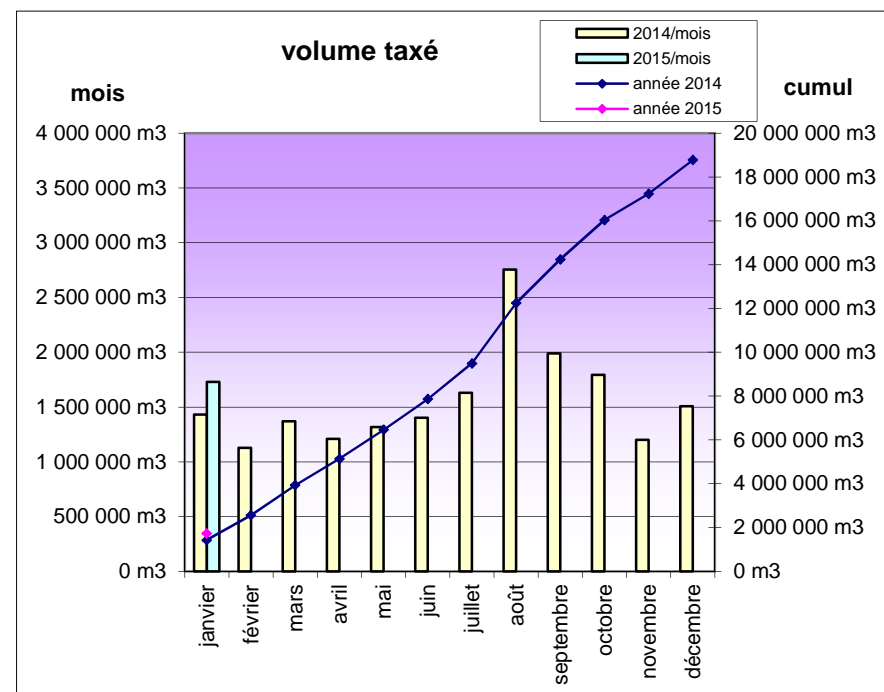

Statistiques portuaires

Mois de janvier 2015

Port de commerce

PORT SUD DE FRANCE – 1 quai Philippe Régy – BP 10853 - 34200 SETE Cedex
Tél. : 04 67 46 34 04 - Fax : 04 67 46 34 07
www.sete.port.fr

	janv 2014	janv 2015	cumulé 2014	cumulé 2015	variation s/cumuls
nombre d'escales	63 esc	68 esc	63 esc	68 esc	7,9%
volume taxable	3 590 347 m3	4 149 208 m3	3 590 347 m3	4 149 208 m3	15,6%
volume taxé	1 431 394 m3	1 731 090 m3	1 431 394 m3	1 731 090 m3	20,9%

7,9 %

20,9 %

variations en % sur mois

	janv 2014	janv 2015	cumulé 2014	cumulé 2015	variation s/cumuls
tonnage	414 011 t	349 221 t	414 011 t	349 221 t	-15,6%
liquides vracs	258 887 t	240 023 t	258 887 t	240 023 t	-7,3%
solides vracs	113 047 t	61 778 t	113 047 t	61 778 t	-45,4%
marchandises diverses	42 077 t	47 420 t	42 077 t	47 420 t	12,7%
<i>dt nbre de conteneurs pleins</i>	<i>0 evp</i>	<i>20 evp</i>	<i>0 evp</i>	<i>20 evp</i>	
<i>dt nbre de conteneurs vides</i>	<i>0 evp</i>	<i>0 evp</i>	<i>0 evp</i>	<i>0 evp</i>	
<i>dt nbre total de conteneurs</i>	<i>0 evp</i>	<i>20 evp</i>	<i>0 evp</i>	<i>20 evp</i>	
passagers	8 670 pax	6 920 pax	8 670 pax	6 920 pax	-20,2%

variations en % sur mois

-15,6 %

-20,2 %

	janv 2014	janv 2015	cumulé 2014	cumulé 2015	variation s/cumuls
GNV	8 670 pax	6 920 pax	8 670 pax	6 920 pax	-20,2%
croisières *	-	-	-	-	
total passagers	8 670 pax	6 920 pax	8 670 pax	6 920 pax	-20,2%

* passagers comptés à l'entrée et à la sortie

variations en % sur mois