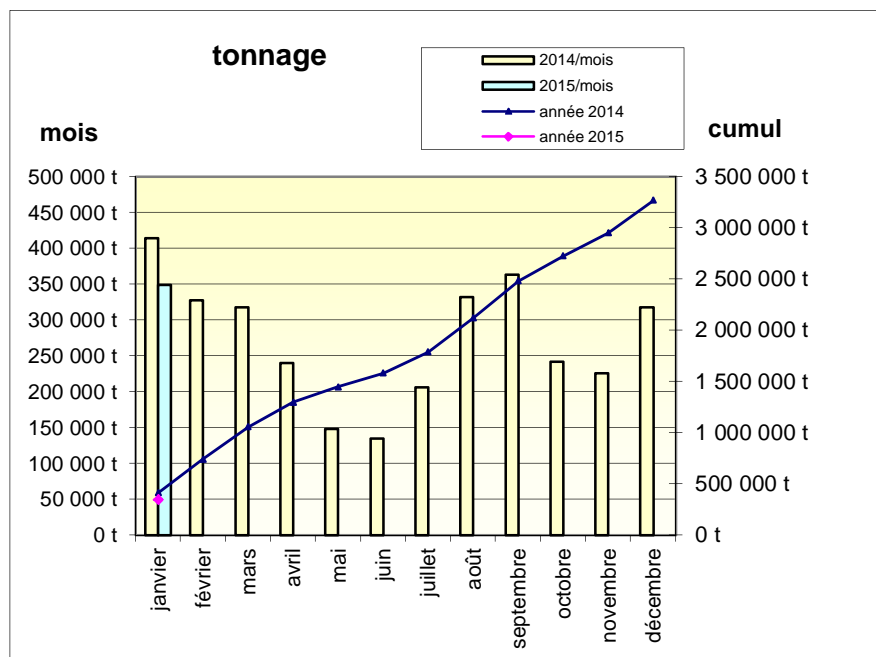

Statistiques portuaires

Mois de janvier 2015

Port de commerce

PORT SUD DE FRANCE – 1 quai Philippe Régy – BP 10853 - 34200 SETE Cedex
Tél. : 04 67 46 34 04 - Fax : 04 67 46 34 07
www.sete.port.fr

	janv 2014	janv 2015	cumulé 2014	cumulé 2015	variation s/cumuls
nombre d'escales	63 esc	68 esc	63 esc	68 esc	7,9%
volume taxable	3 590 347 m3	4 149 208 m3	3 590 347 m3	4 149 208 m3	15,6%
volume taxé	1 431 394 m3	1 731 090 m3	1 431 394 m3	1 731 090 m3	20,9%

7,9 %

20,9 %

variations en % sur mois

	janv 2014	janv 2015	cumulé 2014	cumulé 2015	variation s/cumuls
tonnage	414 011 t	349 221 t	414 011 t	349 221 t	-15,6%
liquides vracs	258 887 t	240 023 t	258 887 t	240 023 t	-7,3%
solides vracs	113 047 t	61 778 t	113 047 t	61 778 t	-45,4%
marchandises diverses	42 077 t	47 420 t	42 077 t	47 420 t	12,7%
<i>dt nbre de conteneurs pleins</i>	<i>0 evp</i>	<i>20 evp</i>	<i>0 evp</i>	<i>20 evp</i>	
<i>dt nbre de conteneurs vides</i>	<i>0 evp</i>	<i>0 evp</i>	<i>0 evp</i>	<i>0 evp</i>	
<i>dt nbre total de conteneurs</i>	<i>0 evp</i>	<i>20 evp</i>	<i>0 evp</i>	<i>20 evp</i>	
passagers	8 670 pax	6 920 pax	8 670 pax	6 920 pax	-20,2%

variations en % sur mois

-15,6 %

-20,2 %

	janv 2014	janv 2015	cumulé 2014	cumulé 2015	variation s/cumuls
GNV	8 670 pax	6 920 pax	8 670 pax	6 920 pax	-20,2%
croisières *	-	-	-	-	
total passagers	8 670 pax	6 920 pax	8 670 pax	6 920 pax	-20,2%