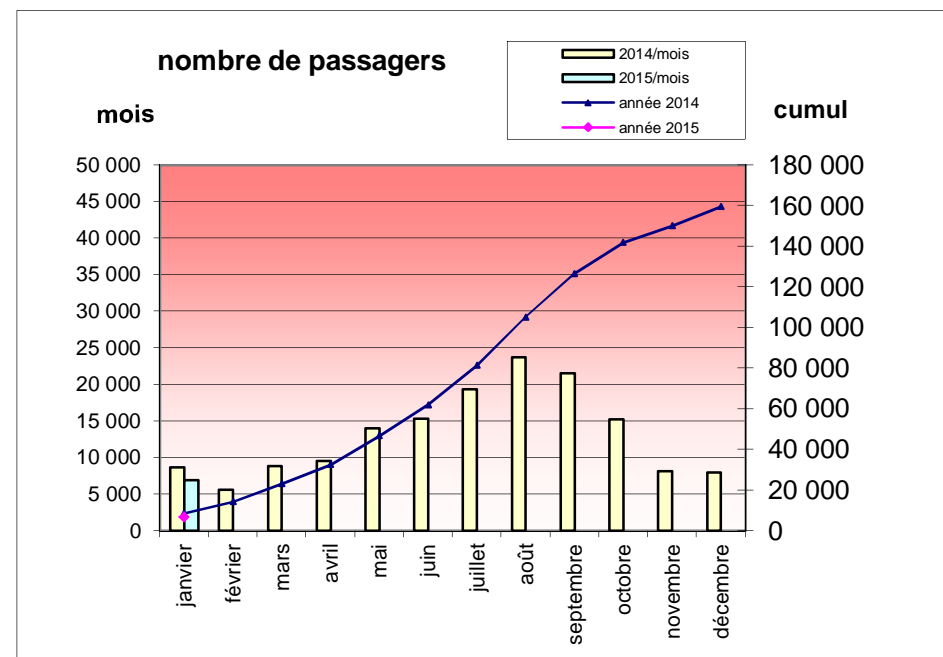

Statistiques portuaires

Mois de janvier 2015

Port de commerce

PORT SUD DE FRANCE – 1 quai Philippe Régy – BP 10853 - 34200 SETE Cedex
Tél. : 04 67 46 34 04 - Fax : 04 67 46 34 07
www.sete.port.fr

	janv 2014	janv 2015	cumulé 2014	cumulé 2015	variation s/cumuls
nombre d'escales	63 esc	68 esc	63 esc	68 esc	7,9%
volume taxable	3 590 347 m3	4 149 208 m3	3 590 347 m3	4 149 208 m3	15,6%
volume taxé	1 431 394 m3	1 731 090 m3	1 431 394 m3	1 731 090 m3	20,9%

7,9 %

20,9 %

variations en % sur mois

	janv 2014	janv 2015	cumulé 2014	cumulé 2015	variation s/cumuls
tonnage	414 011 t	349 221 t	414 011 t	349 221 t	-15,6%
liquides vracs	258 887 t	240 023 t	258 887 t	240 023 t	-7,3%
solides vracs	113 047 t	61 778 t	113 047 t	61 778 t	-45,4%
marchandises diverses	42 077 t	47 420 t	42 077 t	47 420 t	12,7%
<i>dt nbre de conteneurs pleins</i>	<i>0 evp</i>	<i>20 evp</i>	<i>0 evp</i>	<i>20 evp</i>	
<i>dt nbre de conteneurs vides</i>	<i>0 evp</i>	<i>0 evp</i>	<i>0 evp</i>	<i>0 evp</i>	
<i>dt nbre total de conteneurs</i>	<i>0 evp</i>	<i>20 evp</i>	<i>0 evp</i>	<i>20 evp</i>	
passagers	8 670 pax	6 920 pax	8 670 pax	6 920 pax	-20,2%

variations en % sur mois

-15,6 %

-20,2 %

	janv 2014	janv 2015	cumulé 2014	cumulé 2015	variation s/cumuls
GNV	8 670 pax	6 920 pax	8 670 pax	6 920 pax	-20,2%
croisières *	-	-	-	-	
total passagers	8 670 pax	6 920 pax	8 670 pax	6 920 pax	-20,2%

* passagers comptés à l'entrée et à la sortie

variations en % sur mois