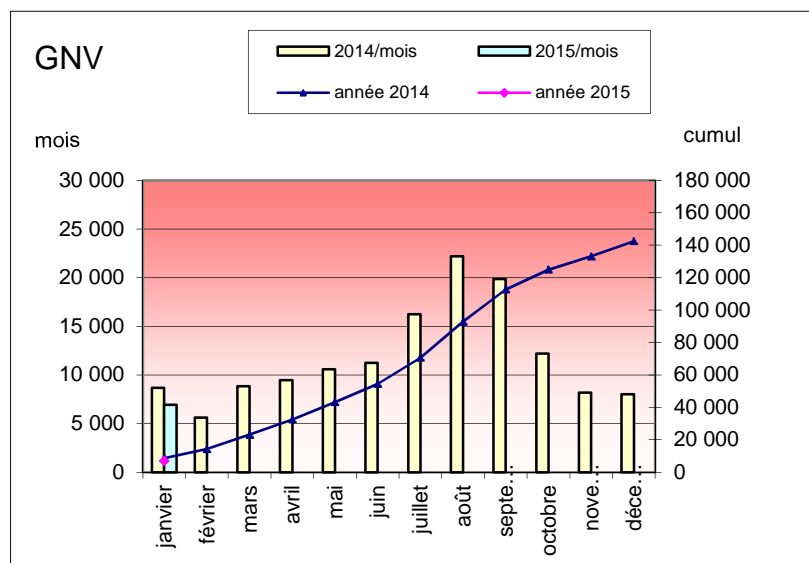

Statistiques portuaires

Mois de janvier 2015

Port de commerce

PORT SUD DE FRANCE – 1 quai Philippe Régy – BP 10853 - 34200 SETE Cedex
Tél. : 04 67 46 34 04 - Fax : 04 67 46 34 07
www.sete.port.fr

	janv 2014	janv 2015	cumulé 2014	cumulé 2015	variation s/cumuls
nombre d'escales	63 esc	68 esc	63 esc	68 esc	7,9%
volume taxable	3 590 347 m3	4 149 208 m3	3 590 347 m3	4 149 208 m3	15,6%
volume taxé	1 431 394 m3	1 731 090 m3	1 431 394 m3	1 731 090 m3	20,9%

7,9 %

20,9 %

variations en % sur mois

	janv 2014	janv 2015	cumulé 2014	cumulé 2015	variation s/cumuls
tonnage	414 011 t	349 221 t	414 011 t	349 221 t	-15,6%
liquides vracs	258 887 t	240 023 t	258 887 t	240 023 t	-7,3%
solides vracs	113 047 t	61 778 t	113 047 t	61 778 t	-45,4%
marchandises diverses	42 077 t	47 420 t	42 077 t	47 420 t	12,7%
<i>dt nbre de conteneurs pleins</i>	<i>0 evp</i>	<i>20 evp</i>	<i>0 evp</i>	<i>20 evp</i>	
<i>dt nbre de conteneurs vides</i>	<i>0 evp</i>	<i>0 evp</i>	<i>0 evp</i>	<i>0 evp</i>	
<i>dt nbre total de conteneurs</i>	<i>0 evp</i>	<i>20 evp</i>	<i>0 evp</i>	<i>20 evp</i>	
passagers	8 670 pax	6 920 pax	8 670 pax	6 920 pax	-20,2%

variations en % sur mois

-15,6 %

-20,2 %

	janv 2014	janv 2015	cumulé 2014	cumulé 2015	variation s/cumuls
GNV	8 670 pax	6 920 pax	8 670 pax	6 920 pax	-20,2%
croisières *	-	-	-	-	
total passagers	8 670 pax	6 920 pax	8 670 pax	6 920 pax	-20,2%

* passagers comptés à l'entrée et à la sortie

variations en % sur mois