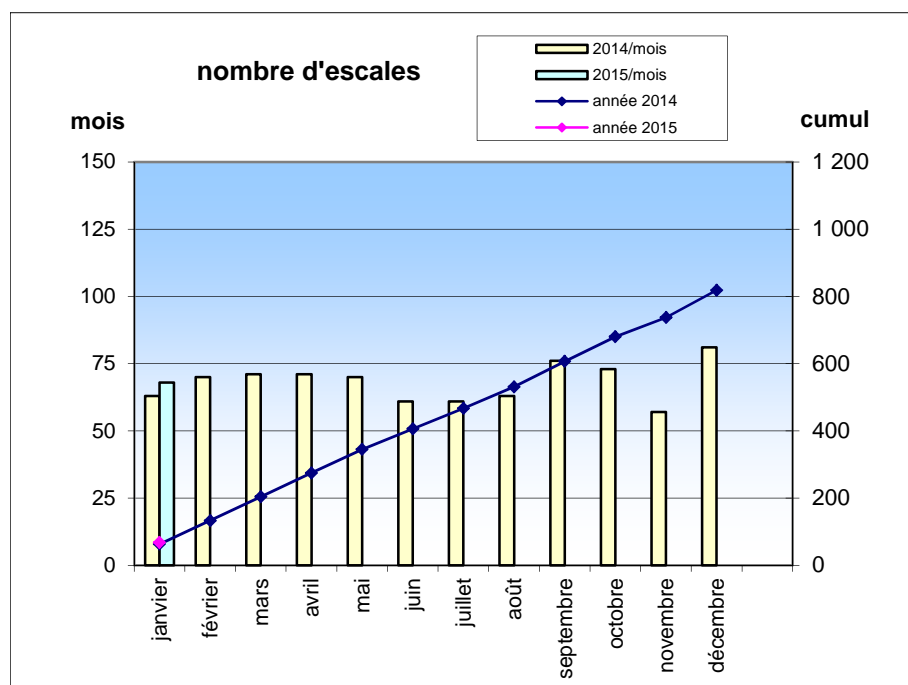

Statistiques portuaires

Mois de janvier 2015

Port de commerce

PORT SUD DE FRANCE – 1 quai Philippe Régy – BP 10853 - 34200 SETE Cedex
Tél. : 04 67 46 34 04 - Fax : 04 67 46 34 07
www.sete.port.fr

	janv 2014	janv 2015	cumulé 2014	cumulé 2015	variation s/cumuls
nombre d'escales	63 esc	68 esc	63 esc	68 esc	7,9%
volume taxable	3 590 347 m3	4 149 208 m3	3 590 347 m3	4 149 208 m3	15,6%
volume taxé	1 431 394 m3	1 731 090 m3	1 431 394 m3	1 731 090 m3	20,9%

7,9 %

20,9 %

variations en % sur mois

	janv 2014	janv 2015	cumulé 2014	cumulé 2015	variation s/cumuls
tonnage	414 011 t	349 221 t	414 011 t	349 221 t	-15,6%
liquides vracs	258 887 t	240 023 t	258 887 t	240 023 t	-7,3%
solides vracs	113 047 t	61 778 t	113 047 t	61 778 t	-45,4%
marchandises diverses	42 077 t	47 420 t	42 077 t	47 420 t	12,7%
<i>dt nbre de conteneurs pleins</i>	<i>0 evp</i>	<i>20 evp</i>	<i>0 evp</i>	<i>20 evp</i>	
<i>dt nbre de conteneurs vides</i>	<i>0 evp</i>	<i>0 evp</i>	<i>0 evp</i>	<i>0 evp</i>	
<i>dt nbre total de conteneurs</i>	<i>0 evp</i>	<i>20 evp</i>	<i>0 evp</i>	<i>20 evp</i>	
passagers	8 670 pax	6 920 pax	8 670 pax	6 920 pax	-20,2%

variations en % sur mois

-15,6 %

-20,2 %

	janv 2014	janv 2015	cumulé 2014	cumulé 2015	variation s/cumuls
GNV	8 670 pax	6 920 pax	8 670 pax	6 920 pax	-20,2%
croisières *	-	-	-	-	
total passagers	8 670 pax	6 920 pax	8 670 pax	6 920 pax	-20,2%

* passagers comptés à l'entrée et à la sortie

variations en % sur mois